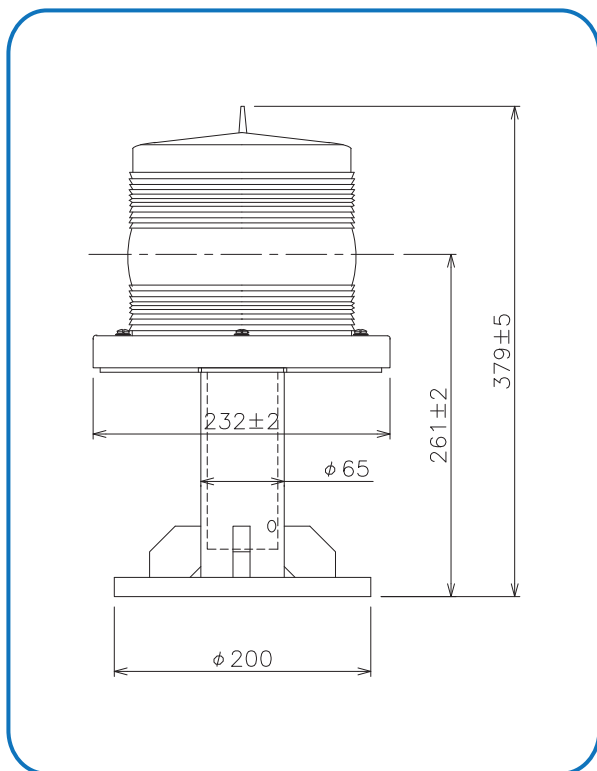

小型標識灯

※※小型、軽量、廉価な標識灯※※

RYOKUSEI

小型標識灯

RX-2LED 型

仕 様		
型 式	RX-2LED	
全 長	約400mm	
灯 高	約350mm	
質 量	約850g (電池含む)	
鉛直投影面積	0.016m ²	
灯器部	レンズ	φ49mm フレネルレンズ
	光 源	LED
	灯 質	4秒1閃光
	灯 色	黄 / 赤 / 緑 / 白
	実効光度	4cd (保守率0.77含まず)
	光達距離	約2.7km (大気透過度T=0.74)
電 源	単1乾電池x4個(別売)	
電池寿命	約3ヶ月	
主要材質	ABS樹脂	

※光度は簡易標識基準内です。

※電池寿命は季節、場所により変動する場合があります。

※改良により予告なく外観及び仕様変更する場合があります。

RLE-180 型

仕 様		
型 式	RLE-180	
全 長	約380mm	
灯 高	約260mm	
質 量	約3.9kg	
灯器部	レンズ	φ180mm フレネルレンズ
	光 源	超高輝度LED
	灯 質	4秒1閃光
	灯 色	黄 / 赤
	実効光度	3.1cd (保守率0.77含まず)
	光達距離	約2.6km (大気透過度T=0.74)
電 源	太陽電池・蓄電池	
電池寿命	無日照約6日	
主要材質	レンズ部	ポリカーボネイト
	本体	ABS樹脂
	フランジ部	耐食アルミニウム合金