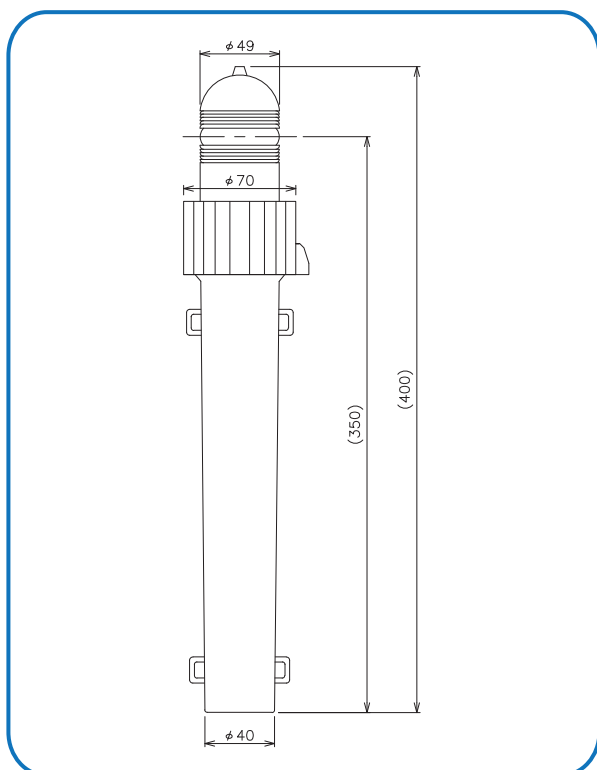

小型標識灯

※※小型、軽量、廉価な標識灯※※

RYOKUSEI

小型標識灯

RX-2LED 型

仕 様		
型 式	RX-2LED	
全 長	約400mm	
灯 高	約350mm	
質 量	約850g (電池含む)	
鉛直投影面積	0.016m ²	
灯器部	レンズ	φ49mm フレネルレンズ
	光 源	LED
	灯 質	4秒1閃光
	灯 色	黄 / 赤 / 緑 / 白
	実効光度	4cd (保守率0.77含まず)
	光達距離	約2.7km (大気透過度T=0.74)
電 源	単1乾電池x4個(別売)	
電池寿命	約3ヶ月	
主要材質	ABS樹脂	

※光度は簡易標識基準内です。

※電池寿命は季節、場所により変動する場合があります。

※改良により予告なく外観及び仕様変更する場合があります。

RLE-180 型

仕 様		
型 式	RLE-180	
全 長	約380mm	
灯 高	約260mm	
質 量	約3.9kg	
灯器部	レンズ	φ180mm フレネルレンズ
	光 源	超高輝度LED
	灯 質	4秒1閃光
	灯 色	黄 / 赤
	実効光度	3.1cd (保守率0.77含まず)
	光達距離	約2.6km (大気透過度T=0.74)
電 源	太陽電池・蓄電池	
電池寿命	無日照約6日	
主要材質	レンズ部	ポリカーボネイト
	本体	ABS樹脂
	フランジ部	耐食アルミニウム合金

※光度は簡易標識基準内です。

※改良により予告なく外観及び仕様変更する場合があります。

係船ブイ