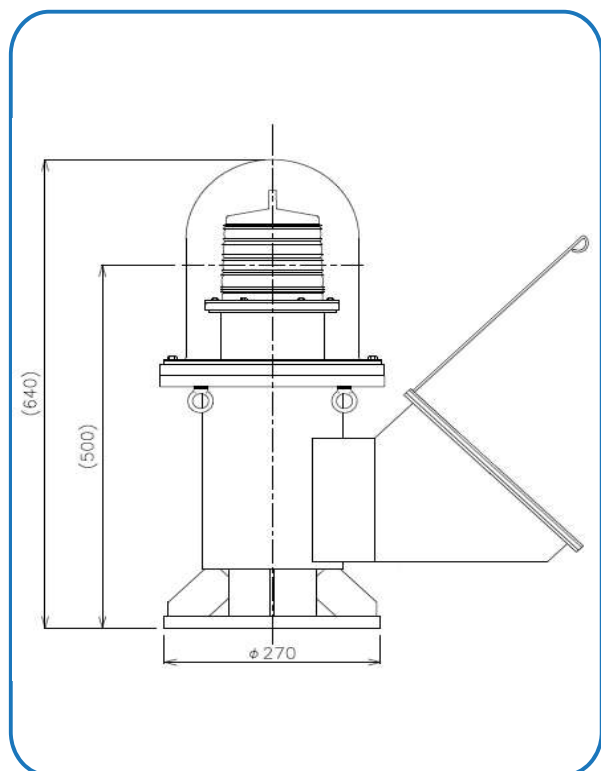

PW-6S型

仕 様		
型 式	PW-6S	
全 長	約0.64m	
灯 高	約0.50m	
質 量	約25kg	
灯器部	光 源	超高輝度LED
	灯 質	4秒1閃光
	実効光度	19cd(保守率0.77含まず)
	光達距離	約5.5km(大気透過率T=0.74)
電 源	電 源	太陽電池式
	太陽電池	5W×1枚
	蓄電池	8Ah×1組
主要材料	レンズ部	ポリカーボネイト
	本体部	耐食アルミニウム合金

※光度は簡易標識基準内です。

※改良により予告なく外観及び仕様変更する場合があります。

※文字シール、同期点滅装置をオプションにて付けられます。(別途)

PW-6S型