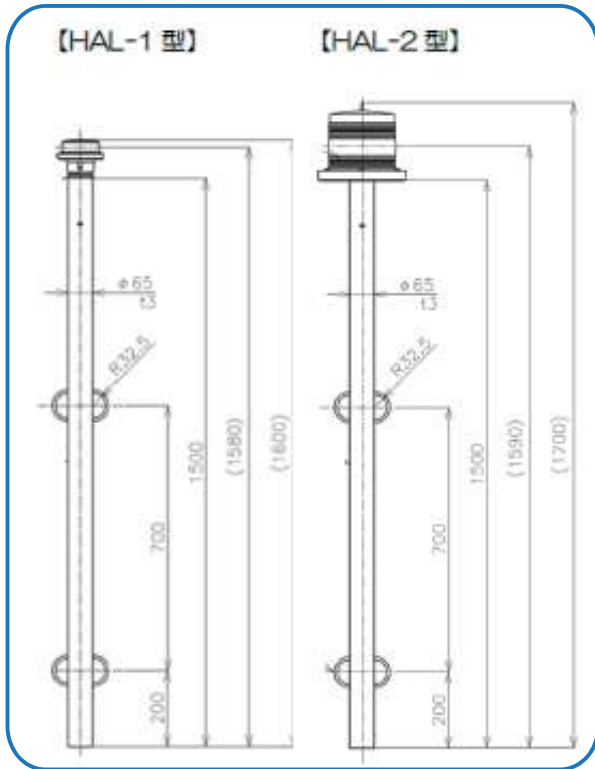

## HAL-1型/HAL-2型

仕 様		
標 体	型 式	HAL-1型/HAL-2型
	全 長	1型:約1.60m / 2型:約1.70m
	灯 高	約1.58m
	質 量	1型:約2.9kg / 2型:約4.6kg
	主要材料	標体部:耐食アルミニウム合金 灯器部:ポリカーボネート
灯 器	灯 色	1型:赤・黄・緑・白・青 / 2型:赤・黄
	灯 質	4秒1閃光
	実効光度	1型:~11cd / 2型:3.1cd
	光達距離	1型:~約4.4km / 2型:約2.6km
	電 源	太陽電池式

ロープや番線等で設置可能なポール型標識灯です。用途やご予算に応じて2種類の灯器から選べます。

HAL-1型

HAL-2型

HAL-1型設置例